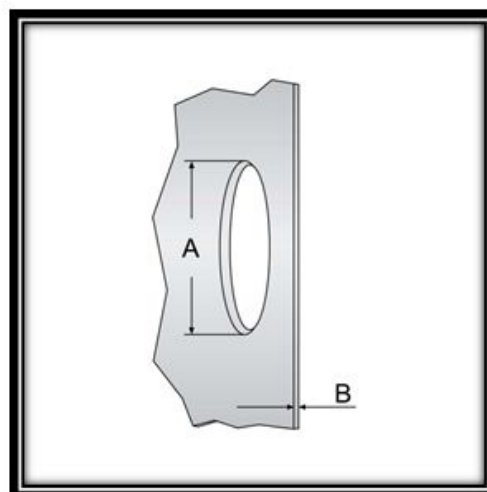

FEM 11-17

Sample image

Order symbol : FEM 11-17

Product nr : 3545082

Description : EPDM Cable gland M25

Remarks : for cable 11-17 mm

EAN : 6418074035462

El. number :

- Finland : 1722308
- Denmark : 8213001047
- Sweden : 1458384

EPDM Rubber, RAL 7035 Grey, IP 67 (EN 60529), Wall thickness 0,5 - 5 mm, Temperature range -40°...+110°C

Code	Order symbol	EAN	Size	Cable diameter	A mm	B mm	Da mm	H mm	H1 mm	Pcs/pack
3545078	FEM 4-7	6418074035417	M12	4-7	12,5	0,5-2	20	12,7	5,4	50
3545079	FEM 5-9	6418074035424	M16	5-9	16,5	1-4	21	18	10,5	50
3545278	FEM 4-7 L	6418074070449	M12	4-7	12,5	3-5	20	12,7	5,4	50
3545279	FEM 5-9 L	6418074070456	M16	5-9	16,5	3-5	21	18	10,5	50
3545080	FEM 8-13	6418074035448	M20	8-13	20,5	1-4	25,5	20	12,7	50
3545081	FEM 10-14/PG 16	6418074035455	PG16	10-14	23	1-4	28	21,6	14,7	50
3545082	FEM 11-17	6418074035462	M25	11-17	25,5	1-4	30,5	21,6	14,5	50
3545083	FEM 15-20	6418074035479	M32	15-20	32,5	1-4	38,5	24,8	17,5	25
3545084	FEM 19-28	6418074035486	M40	19-28	40,5	1-4	48,5	30	20,4	25
3545085	FEM 27-35	6418074035530	M50	27-35	50,5	1-4	60,5	35	23,9	10
3545103	FEM 34-45	6418074070852	M63	34-45	63,5	1-4	73,5	40	28,9	5
3546151	MFM 8-12	6418074036803	M50	3x 6-10, 3x 10-14	50,5	2-6	58	20	9	1

Dimensions :

	Height	Width	Depth
mm :	26	26	22
inch :	1.02	1.02	0.87

Ratings :

Ingress protection (EN 60529):	IP67;
electrical_insulation :	Not insulated
UV resistance :	-
Flammability Rating :	UL 94 HB

Materials :