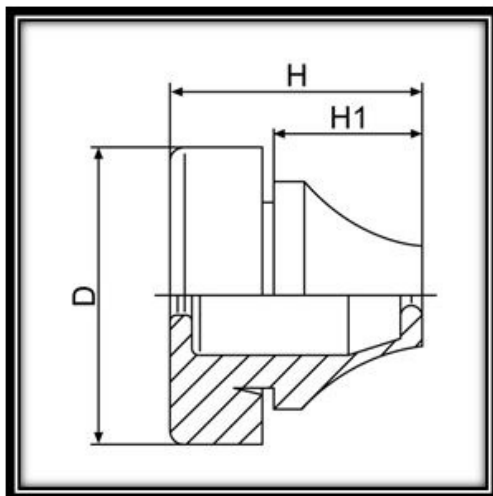

FEM 11-17

Sample image

Order symbol : FEM 11-17

Product nr : 3545082

Description : EPDM Cable gland M25

Remarks : for cable 11-17 mm

EAN : 6418074035462

El. number :

- Finland : 1722308
- Denmark : 8213001047
- Sweden : 1458384

EPDM Rubber, RAL 7035 Grey, IP 67 (EN 60529), Wall thickness 0,5 - 5 mm, Temperature range -40°...+110°C

Code	Order symbol	EAN	Size	Cable diameter	A mm	B mm	Da mm	H mm	H1 mm	Pcs/pack
3545078	FEM 4-7	6418074035417	M12	4-7	12,5	0,5-2	20	12,7	5,4	50
3545079	FEM 5-9	6418074035424	M16	5-9	16,5	1-4	21	18	10,5	50
3545278	FEM 4-7 L	6418074070449	M12	4-7	12,5	3-5	20	12,7	5,4	50
3545279	FEM 5-9 L	6418074070456	M16	5-9	16,5	3-5	21	18	10,5	50
3545080	FEM 8-13	6418074035448	M20	8-13	20,5	1-4	25,5	20	12,7	50
3545081	FEM 10-14/PG 16	6418074035455	PG16	10-14	23	1-4	28	21,6	14,7	50
3545082	FEM 11-17	6418074035462	M25	11-17	25,5	1-4	30,5	21,6	14,5	50
3545083	FEM 15-20	6418074035479	M32	15-20	32,5	1-4	38,5	24,8	17,5	25
3545084	FEM 19-28	6418074035486	M40	19-28	40,5	1-4	48,5	30	20,4	25
3545085	FEM 27-35	6418074035530	M50	27-35	50,5	1-4	60,5	35	23,9	10
3545103	FEM 34-45	6418074070852	M63	34-45	63,5	1-4	73,5	40	28,9	5
3546151	MFM 8-12	6418074036803	M50	3x 6-10, 3x 10-14	50,5	2-6	58	20	9	1

Dimensions :

	Height	Width	Depth
mm :	26	26	22
inch :	1.02	1.02	0.87

Ratings :

Ingress protection (EN 60529):	IP67;
electrical_insulation :	Not insulated
UV resistance :	-
Flammability Rating :	UL 94 HB

Materials :