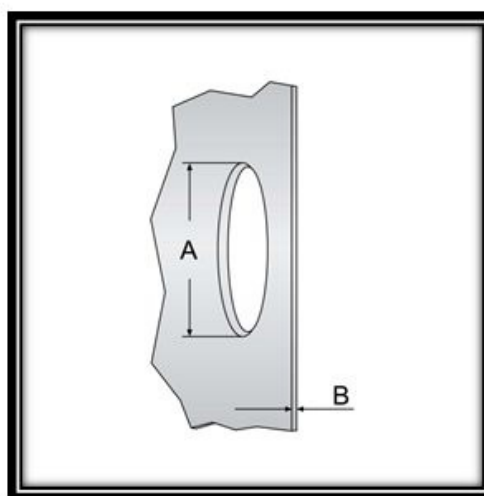

FEM 15-20

Sample image

Order symbol : FEM 15-20

Product nr : 3545083

Description : EPDM Cable gland M32

Remarks : for cable 15-20 mm

EAN : 6418074035479

El. number :

- Finland : 1722310
- Denmark : 8213001050
- Sweden : 1458385

EPDM Rubber, RAL 7035 Grey, IP 67 (EN 60529), Wall thickness 0,5 - 5 mm, Temperature range -40°...+110°C

Code	Order symbol	EAN	Size	Cable diameter	A mm	B mm	Da mm	H mm	H1 mm	Pcs/pack
3545078	FEM 4-7	6418074035417	M12	4-7	12,5	0,5-2	20	12,7	5,4	50
3545079	FEM 5-9	6418074035424	M16	5-9	16,5	1-4	21	18	10,5	50
3545278	FEM 4-7 L	6418074070449	M12	4-7	12,5	3-5	20	12,7	5,4	50
3545279	FEM 5-9 L	6418074070456	M16	5-9	16,5	3-5	21	18	10,5	50
3545080	FEM 8-13	6418074035448	M20	8-13	20,5	1-4	25,5	20	12,7	50
3545081	FEM 10-14/PG 16	6418074035455	PG16	10-14	23	1-4	28	21,6	14,7	50
3545082	FEM 11-17	6418074035462	M25	11-17	25,5	1-4	30,5	21,6	14,5	50
3545083	FEM 15-20	6418074035479	M32	15-20	32,5	1-4	38,5	24,8	17,5	25
3545084	FEM 19-28	6418074035486	M40	19-28	40,5	1-4	48,5	30	20,4	25
3545085	FEM 27-35	6418074035530	M50	27-35	50,5	1-4	60,5	35	23,9	10
3545103	FEM 34-45	6418074070852	M63	34-45	63,5	1-4	73,5	40	28,9	5
3546151	MFM 8-12	6418074036803	M50	3x 6-10, 3x 10-14	50,5	2-6	58	20	9	1

Dimensions :

	Height	Width	Depth
mm :	39	39	25
inch :	1.54	1.54	0.98

Ratings :

Ingress protection (EN 60529):	IP67;
electrical_insulation :	Not insulated
UV resistance :	-
Flammability Rating :	UL 94 HB

Materials :