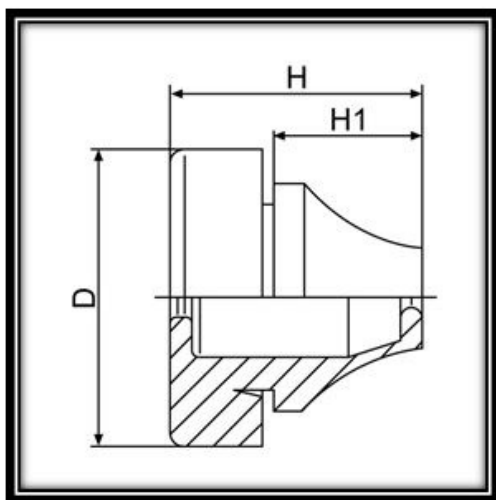

FEM 15-20

Sample image

Order symbol : FEM 15-20

Product nr : 3545083

Description : EPDM Cable gland M32

Remarks : for cable 15-20 mm

EAN : 6418074035479

El. number :

- Finland : 1722310
- Denmark : 8213001050
- Sweden : 1458385

EPDM Rubber, RAL 7035 Grey, IP 67 (EN 60529), Wall thickness 0,5 - 5 mm, Temperature range -40°...+110°C

Code	Order symbol	EAN	Size	Cable diameter	A mm	B mm	Da mm	H mm	H1 mm	Pcs/pack
3545078	FEM 4-7	6418074035417	M12	4-7	12,5	0,5-2	20	12,7	5,4	50
3545079	FEM 5-9	6418074035424	M16	5-9	16,5	1-4	21	18	10,5	50
3545278	FEM 4-7 L	6418074070449	M12	4-7	12,5	3-5	20	12,7	5,4	50
3545279	FEM 5-9 L	6418074070456	M16	5-9	16,5	3-5	21	18	10,5	50
3545080	FEM 8-13	6418074035448	M20	8-13	20,5	1-4	25,5	20	12,7	50
3545081	FEM 10-14/PG 16	6418074035455	PG16	10-14	23	1-4	28	21,6	14,7	50
3545082	FEM 11-17	6418074035462	M25	11-17	25,5	1-4	30,5	21,6	14,5	50
3545083	FEM 15-20	6418074035479	M32	15-20	32,5	1-4	38,5	24,8	17,5	25
3545084	FEM 19-28	6418074035486	M40	19-28	40,5	1-4	48,5	30	20,4	25
3545085	FEM 27-35	6418074035530	M50	27-35	50,5	1-4	60,5	35	23,9	10
3545103	FEM 34-45	6418074070852	M63	34-45	63,5	1-4	73,5	40	28,9	5
3546151	MFM 8-12	6418074036803	M50	3x 6-10, 3x 10-14	50,5	2-6	58	20	9	1

Dimensions :

	Height	Width	Depth
mm :	39	39	25
inch :	1.54	1.54	0.98

Ratings :

Ingress protection (EN 60529):	IP67;
electrical_insulation :	Not insulated
UV resistance :	-
Flammability Rating :	UL 94 HB

Materials :