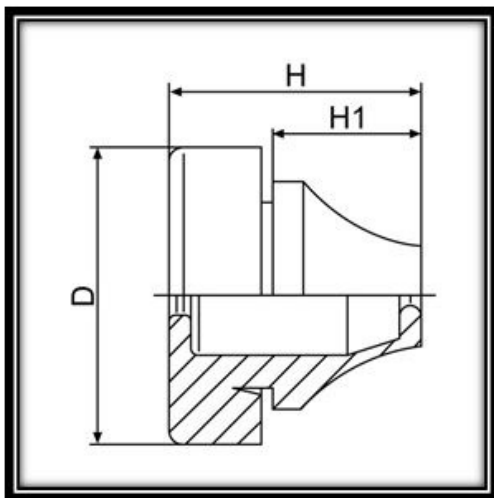

FEM 19-28

Sample image

Order symbol : FEM 19-28

Product nr : 3545084

Description : EPDM Cable gland M40

Remarks : for cable 19-28 mm

EAN : 6418074035486

El. number :

- Finland : 1722312
- Denmark : 8213001063
- Sweden : 1458386

EPDM Rubber, RAL 7035 Grey, IP 67 (EN 60529), Wall thickness 0,5 - 5 mm, Temperature range -40°...+110°C

Code	Order symbol	EAN	Size	Cable diameter	A mm	B mm	Da mm	H mm	H1 mm	Pcs/pack
3545078	FEM 4-7	6418074035417	M12	4-7	12,5	0,5-2	20	12,7	5,4	50
3545079	FEM 5-9	6418074035424	M16	5-9	16,5	1-4	21	18	10,5	50
3545278	FEM 4-7 L	6418074070449	M12	4-7	12,5	3-5	20	12,7	5,4	50
3545279	FEM 5-9 L	6418074070456	M16	5-9	16,5	3-5	21	18	10,5	50
3545080	FEM 8-13	6418074035448	M20	8-13	20,5	1-4	25,5	20	12,7	50
3545081	FEM 10-14/PG 16	6418074035455	PG16	10-14	23	1-4	28	21,6	14,7	50
3545082	FEM 11-17	6418074035462	M25	11-17	25,5	1-4	30,5	21,6	14,5	50
3545083	FEM 15-20	6418074035479	M32	15-20	32,5	1-4	38,5	24,8	17,5	25
3545084	FEM 19-28	6418074035486	M40	19-28	40,5	1-4	48,5	30	20,4	25
3545085	FEM 27-35	6418074035530	M50	27-35	50,5	1-4	60,5	35	23,9	10
3545103	FEM 34-45	6418074070852	M63	34-45	63,5	1-4	73,5	40	28,9	5
3546151	MFM 8-12	6418074036803	M50	3x 6-10, 3x 10-14	50,5	2-6	58	20	9	1

Dimensions :

	Height	Width	Depth
mm :	49	49	30
inch :	1.93	1.93	1.18

Ratings :

Ingress protection (EN 60529):	IP67;
electrical_insulation :	Not insulated
UV resistance :	-
Flammability Rating :	UL 94 HB

Materials :