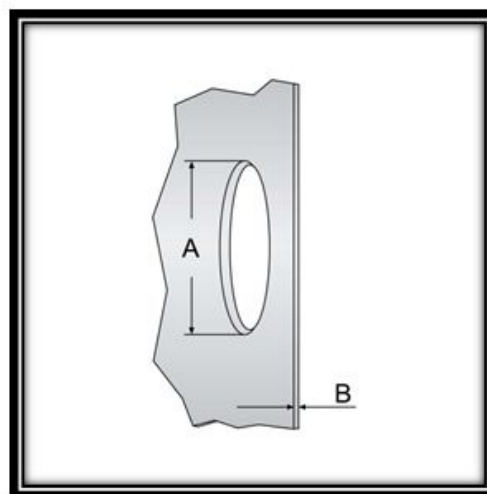

FEM 19-28

Sample image

Order symbol : FEM 19-28

Product nr : 3545084

Description : EPDM Cable gland M40

Remarks : for cable 19-28 mm

EAN : 6418074035486

El. number :

- Finland : 1722312
- Denmark : 8213001063
- Sweden : 1458386

EPDM Rubber, RAL 7035 Grey, IP 67 (EN 60529), Wall thickness 0,5 - 5 mm, Temperature range -40°...+110°C

Code	Order symbol	EAN	Size	Cable diameter	A mm	B mm	Da mm	H mm	H1 mm	Pcs/pack
3545078	FEM 4-7	6418074035417	M12	4-7	12,5	0,5-2	20	12,7	5,4	50
3545079	FEM 5-9	6418074035424	M16	5-9	16,5	1-4	21	18	10,5	50
3545278	FEM 4-7 L	6418074070449	M12	4-7	12,5	3-5	20	12,7	5,4	50
3545279	FEM 5-9 L	6418074070456	M16	5-9	16,5	3-5	21	18	10,5	50
3545080	FEM 8-13	6418074035448	M20	8-13	20,5	1-4	25,5	20	12,7	50
3545081	FEM 10-14/PG 16	6418074035455	PG16	10-14	23	1-4	28	21,6	14,7	50
3545082	FEM 11-17	6418074035462	M25	11-17	25,5	1-4	30,5	21,6	14,5	50
3545083	FEM 15-20	6418074035479	M32	15-20	32,5	1-4	38,5	24,8	17,5	25
3545084	FEM 19-28	6418074035486	M40	19-28	40,5	1-4	48,5	30	20,4	25
3545085	FEM 27-35	6418074035530	M50	27-35	50,5	1-4	60,5	35	23,9	10
3545103	FEM 34-45	6418074070852	M63	34-45	63,5	1-4	73,5	40	28,9	5
3546151	MFM 8-12	6418074036803	M50	3x 6-10, 3x 10-14	50,5	2-6	58	20	9	1

Dimensions :

	Height	Width	Depth
mm :	49	49	30
inch :	1.93	1.93	1.18

Ratings :

Ingress protection (EN 60529):	IP67;
electrical_insulation :	Not insulated
UV resistance :	-
Flammability Rating :	UL 94 HB

Materials :