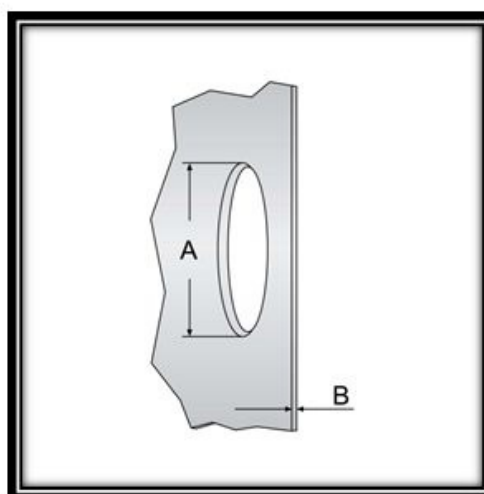

FEM 27-35

Sample image

Order symbol : FEM 27-35

Product nr : 3545085

Description : EPDM Cable gland M50

Remarks : for cable 27-35 mm

EAN : 6418074035530

El. number :

- Finland : 1722314
- Denmark : 8213001076
- Sweden : 1458387

EPDM Rubber, RAL 7035 Grey, IP 67 (EN 60529), Wall thickness 0,5 - 5 mm, Temperature range -40°...+110°C

Code	Order symbol	EAN	Size	Cable diameter	A mm	B mm	Da mm	H mm	H1 mm	Pcs/pack
3545078	FEM 4-7	6418074035417	M12	4-7	12,5	0,5-2	20	12,7	5,4	50
3545079	FEM 5-9	6418074035424	M16	5-9	16,5	1-4	21	18	10,5	50
3545278	FEM 4-7 L	6418074070449	M12	4-7	12,5	3-5	20	12,7	5,4	50
3545279	FEM 5-9 L	6418074070456	M16	5-9	16,5	3-5	21	18	10,5	50
3545080	FEM 8-13	6418074035448	M20	8-13	20,5	1-4	25,5	20	12,7	50
3545081	FEM 10-14/PG 16	6418074035455	PG16	10-14	23	1-4	28	21,6	14,7	50
3545082	FEM 11-17	6418074035462	M25	11-17	25,5	1-4	30,5	21,6	14,5	50
3545083	FEM 15-20	6418074035479	M32	15-20	32,5	1-4	38,5	24,8	17,5	25
3545084	FEM 19-28	6418074035486	M40	19-28	40,5	1-4	48,5	30	20,4	25
3545085	FEM 27-35	6418074035530	M50	27-35	50,5	1-4	60,5	35	23,9	10
3545103	FEM 34-45	6418074070852	M63	34-45	63,5	1-4	73,5	40	28,9	5
3546151	MFM 8-12	6418074036803	M50	3x 6-10, 3x 10-14	50,5	2-6	58	20	9	1

Dimensions :

	Height	Width	Depth
mm :	61	61	35
inch :	2.4	2.4	1.38

Ratings :

Ingress protection (EN 60529):	IP67;
electrical_insulation :	Not insulated
UV resistance :	-
Flammability Rating :	UL 94 HB

Materials :