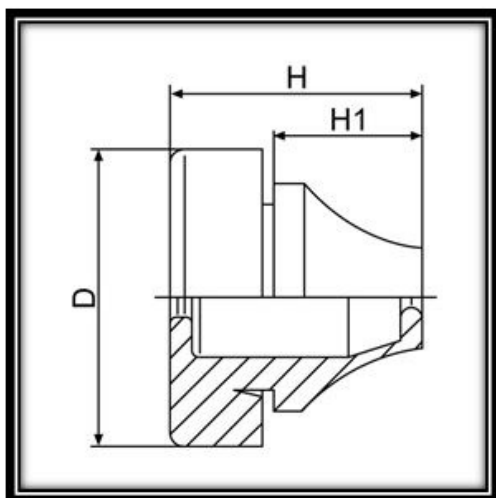

FEM 27-35

Sample image

Order symbol : FEM 27-35

Product nr : 3545085

Description : EPDM Cable gland M50

Remarks : for cable 27-35 mm

EAN : 6418074035530

El. number :

- Finland : 1722314
- Denmark : 8213001076
- Sweden : 1458387

EPDM Rubber, RAL 7035 Grey, IP 67 (EN 60529), Wall thickness 0,5 - 5 mm, Temperature range -40°...+110°C

Code	Order symbol	EAN	Size	Cable diameter	A mm	B mm	Da mm	H mm	H1 mm	Pcs/pack
3545078	FEM 4-7	6418074035417	M12	4-7	12,5	0,5-2	20	12,7	5,4	50
3545079	FEM 5-9	6418074035424	M16	5-9	16,5	1-4	21	18	10,5	50
3545278	FEM 4-7 L	6418074070449	M12	4-7	12,5	3-5	20	12,7	5,4	50
3545279	FEM 5-9 L	6418074070456	M16	5-9	16,5	3-5	21	18	10,5	50
3545080	FEM 8-13	6418074035448	M20	8-13	20,5	1-4	25,5	20	12,7	50
3545081	FEM 10-14/PG 16	6418074035455	PG16	10-14	23	1-4	28	21,6	14,7	50
3545082	FEM 11-17	6418074035462	M25	11-17	25,5	1-4	30,5	21,6	14,5	50
3545083	FEM 15-20	6418074035479	M32	15-20	32,5	1-4	38,5	24,8	17,5	25
3545084	FEM 19-28	6418074035486	M40	19-28	40,5	1-4	48,5	30	20,4	25
3545085	FEM 27-35	6418074035530	M50	27-35	50,5	1-4	60,5	35	23,9	10
3545103	FEM 34-45	6418074070852	M63	34-45	63,5	1-4	73,5	40	28,9	5
3546151	MFM 8-12	6418074036803	M50	3x 6-10, 3x 10-14	50,5	2-6	58	20	9	1

Dimensions :

	Height	Width	Depth
mm :	61	61	35
inch :	2.4	2.4	1.38

Ratings :

Ingress protection (EN 60529):	IP67;
electrical_insulation :	Not insulated
UV resistance :	-
Flammability Rating :	UL 94 HB

Materials :