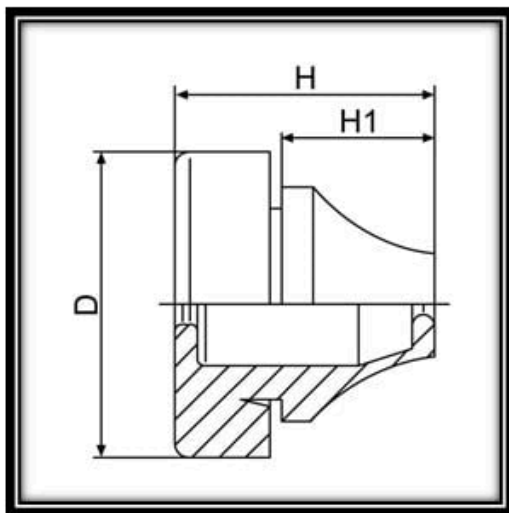

FEM-C 34-45

Sample image

Order symbol : FEM-C 34-45

EAN : 6418074070869

Product nr : 3545104

El. number :

Description : Chloroprene Cable gland M63

- Finland : 3423037
- Denmark : 8213001173
- Sweden : 1458588

Remarks : for cable 34-45 mm

CR, RAL 9005, IP 67 (EN 60529), Wall thickness 0,5 - 5 mm, Temperature range -30°...+100°C

Code	Order symbol	EAN	Size	Cable diameter	A mm	B mm	Da mm	H mm	H1 mm	Pcs/pack
3545088	FEM-C 4-7	6418074035561	M12	4-7	12,5	0,5-2	20	12,7	5,4	50
3545089	FEM-C 5-9	6418074035578	M16	5-9	16,5	1-4	21	18	10,5	50
3545288	FEM-C 4-7 L	6418074070463	M12	4-7	12,5	2-5	20	12,7	5,4	50
3545289	FEM-C 5-9 L	6418074070579	M16	5-9	16,5	2-5	21	18	10,5	50
3545090	FEM-C 8-13	6418074035585	M20	8-13	20,5	1-4	25,5	20	12,7	50
3545091	FEM-C 10-14/PG 16	6418074035592	PG16	10-14	23	1-4	28	21,6	14,7	50
3545092	FEM-C 11-17	6418074035608	M25	11-17	25,5	1-4	30,5	21,6	14,5	50
3545093	FEM-C 15-20	6418074035615	M32	15-20	32,5	1-4	38,5	24,8	17,5	25
3545094	FEM-C 19-28	6418074035622	M40	19-28	40,5	1-4	48,5	30	20,4	25
3545095	FEM-C 27-35	6418074035639	M50	27-35	50,5	1-4	60,5	35	23,9	10
3545104	FEM-C 34-45	6418074070869	M63	34-45	63,5	1-4	73,5	40	28,9	5

Dimensions :	Height	Width	Depth
mm :	74	74	40
inch :	2.91	2.91	1.57

Ratings :	
Ingress protection (EN 60529):	IP67;
electrical_insulation :	Not insulated
UV resistance :	-

Materials :

Material :

EPDM

Flammability Rating :