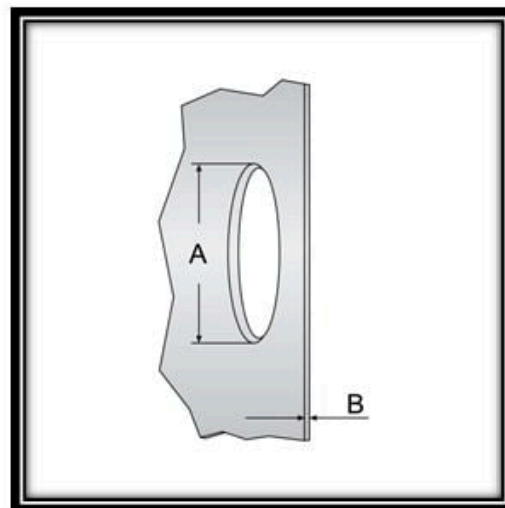

FEM-C 34-45

Sample image

Order symbol : FEM-C 34-45

EAN : 6418074070869

Product nr : 3545104

El. number :

Description : Chloroprene Cable gland M63

- Finland : 3423037
- Denmark : 8213001173
- Sweden : 1458588

Remarks : for cable 34-45 mm

CR, RAL 9005, IP 67 (EN 60529), Wall thickness 0,5 - 5 mm, Temperature range -30°...+100°C

Code	Order symbol	EAN	Size	Cable diameter	A mm	B mm	Da mm	H mm	H1 mm	Pcs/pack
3545088	FEM-C 4-7	6418074035561	M12	4-7	12,5	0,5-2	20	12,7	5,4	50
3545089	FEM-C 5-9	6418074035578	M16	5-9	16,5	1-4	21	18	10,5	50
3545288	FEM-C 4-7 L	6418074070463	M12	4-7	12,5	2-5	20	12,7	5,4	50
3545289	FEM-C 5-9 L	6418074070579	M16	5-9	16,5	2-5	21	18	10,5	50
3545090	FEM-C 8-13	6418074035585	M20	8-13	20,5	1-4	25,5	20	12,7	50
3545091	FEM-C 10-14/PG 16	6418074035592	PG16	10-14	23	1-4	28	21,6	14,7	50
3545092	FEM-C 11-17	6418074035608	M25	11-17	25,5	1-4	30,5	21,6	14,5	50
3545093	FEM-C 15-20	6418074035615	M32	15-20	32,5	1-4	38,5	24,8	17,5	25
3545094	FEM-C 19-28	6418074035622	M40	19-28	40,5	1-4	48,5	30	20,4	25
3545095	FEM-C 27-35	6418074035639	M50	27-35	50,5	1-4	60,5	35	23,9	10
3545104	FEM-C 34-45	6418074070869	M63	34-45	63,5	1-4	73,5	40	28,9	5

Dimensions :	Height	Width	Depth
mm :	74	74	40
inch :	2.91	2.91	1.57

Ratings :	
Ingress protection (EN 60529):	IP67;
electrical_insulation :	Not insulated
UV resistance :	-

Materials :

Material :

EPDM

Flammability Rating :