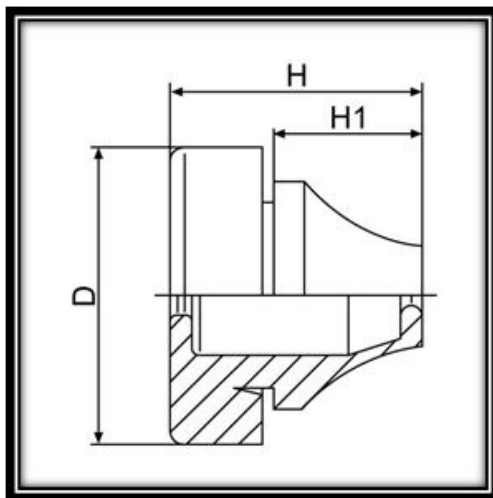

FEM 4-7 L

Sample image

Order symbol : FEM 4-7 L

Product nr : 3545278

Description : EPDM Cable gland M12

Remarks : for cable 4-7 mm

EAN : 6418074070449

El. number :

- Finland : 3423029
- Denmark : 8212054419

EPDM Rubber, RAL 7035 Grey, IP 67 (EN 60529), Wall thickness 0,5 - 5 mm, Temperature range -40°...+110°C

Code	Order symbol	EAN	Size	Cable diameter	A mm	B mm	Da mm	H mm	H1 mm	Pcs/pack
3545078	FEM 4-7	6418074035417	M12	4-7	12,5	0,5-2	20	12,7	5,4	50
3545079	FEM 5-9	6418074035424	M16	5-9	16,5	1-4	21	18	10,5	50
3545278	FEM 4-7 L	6418074070449	M12	4-7	12,5	3-5	20	12,7	5,4	50
3545279	FEM 5-9 L	6418074070456	M16	5-9	16,5	3-5	21	18	10,5	50
3545080	FEM 8-13	6418074035448	M20	8-13	20,5	1-4	25,5	20	12,7	50
3545081	FEM 10-14/PG 16	6418074035455	PG16	10-14	23	1-4	28	21,6	14,7	50
3545082	FEM 11-17	6418074035462	M25	11-17	25,5	1-4	30,5	21,6	14,5	50
3545083	FEM 15-20	6418074035479	M32	15-20	32,5	1-4	38,5	24,8	17,5	25
3545084	FEM 19-28	6418074035486	M40	19-28	40,5	1-4	48,5	30	20,4	25
3545085	FEM 27-35	6418074035530	M50	27-35	50,5	1-4	60,5	35	23,9	10
3545103	FEM 34-45	6418074070852	M63	34-45	63,5	1-4	73,5	40	28,9	5
3546151	MFM 8-12	6418074036803	M50	3x 6-10, 3x 10-14	50,5	2-6	58	20	9	1

Dimensions :

	Height	Width	Depth
mm :	20	20	13
inch :	0.79	0.79	0.51

Ratings :

Ingress protection (EN 60529):	IP67;
electrical_insulation :	Not insulated
UV resistance :	-
Flammability Rating :	UL 94 HB

Materials :