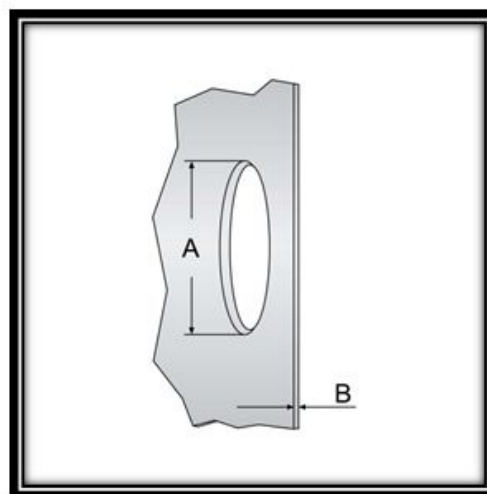

FEM 4-7 L

Sample image

Order symbol : FEM 4-7 L

Product nr : 3545278

Description : EPDM Cable gland M12

Remarks : for cable 4-7 mm

EAN : 6418074070449

El. number :

- Finland : 3423029
- Denmark : 8212054419

EPDM Rubber, RAL 7035 Grey, IP 67 (EN 60529), Wall thickness 0,5 - 5 mm, Temperature range -40°...+110°C

Code	Order symbol	EAN	Size	Cable diameter	A mm	B mm	Da mm	H mm	H1 mm	Pcs/pack
3545078	FEM 4-7	6418074035417	M12	4-7	12,5	0,5-2	20	12,7	5,4	50
3545079	FEM 5-9	6418074035424	M16	5-9	16,5	1-4	21	18	10,5	50
3545278	FEM 4-7 L	6418074070449	M12	4-7	12,5	3-5	20	12,7	5,4	50
3545279	FEM 5-9 L	6418074070456	M16	5-9	16,5	3-5	21	18	10,5	50
3545080	FEM 8-13	6418074035448	M20	8-13	20,5	1-4	25,5	20	12,7	50
3545081	FEM 10-14/PG 16	6418074035455	PG16	10-14	23	1-4	28	21,6	14,7	50
3545082	FEM 11-17	6418074035462	M25	11-17	25,5	1-4	30,5	21,6	14,5	50
3545083	FEM 15-20	6418074035479	M32	15-20	32,5	1-4	38,5	24,8	17,5	25
3545084	FEM 19-28	6418074035486	M40	19-28	40,5	1-4	48,5	30	20,4	25
3545085	FEM 27-35	6418074035530	M50	27-35	50,5	1-4	60,5	35	23,9	10
3545103	FEM 34-45	6418074070852	M63	34-45	63,5	1-4	73,5	40	28,9	5
3546151	MFM 8-12	6418074036803	M50	3x 6-10, 3x 10-14	50,5	2-6	58	20	9	1

Dimensions :

	Height	Width	Depth
mm :	20	20	13
inch :	0.79	0.79	0.51

Ratings :

Ingress protection (EN 60529):	IP67;
electrical_insulation :	Not insulated
UV resistance :	-
Flammability Rating :	UL 94 HB

Materials :