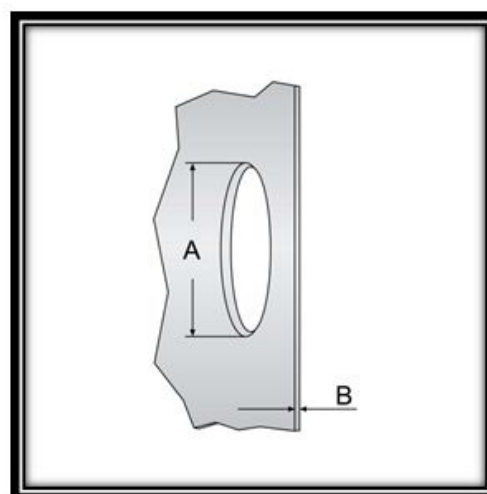

FEM 5-9 L

Sample image

Order symbol : FEM 5-9 L

Product nr : 3545279

Description : EPDM Cable gland M16

Remarks : for cable 5-9 mm

EAN : 6418074070456

El. number :

- Finland : 3423036
- Denmark : 8212054422
- Sweden : 1458591

EPDM Rubber, RAL 7035 Grey, IP 67 (EN 60529), Wall thickness 0,5 - 5 mm, Temperature range -40°...+110°C

Code	Order symbol	EAN	Size	Cable diameter	A mm	B mm	Da mm	H mm	H1 mm	Pcs/pack
3545078	FEM 4-7	6418074035417	M12	4-7	12,5	0,5-2	20	12,7	5,4	50
3545079	FEM 5-9	6418074035424	M16	5-9	16,5	1-4	21	18	10,5	50
3545278	FEM 4-7 L	6418074070449	M12	4-7	12,5	3-5	20	12,7	5,4	50
3545279	FEM 5-9 L	6418074070456	M16	5-9	16,5	3-5	21	18	10,5	50
3545080	FEM 8-13	6418074035448	M20	8-13	20,5	1-4	25,5	20	12,7	50
3545081	FEM 10-14/PG 16	6418074035455	PG16	10-14	23	1-4	28	21,6	14,7	50
3545082	FEM 11-17	6418074035462	M25	11-17	25,5	1-4	30,5	21,6	14,5	50
3545083	FEM 15-20	6418074035479	M32	15-20	32,5	1-4	38,5	24,8	17,5	25
3545084	FEM 19-28	6418074035486	M40	19-28	40,5	1-4	48,5	30	20,4	25
3545085	FEM 27-35	6418074035530	M50	27-35	50,5	1-4	60,5	35	23,9	10
3545103	FEM 34-45	6418074070852	M63	34-45	63,5	1-4	73,5	40	28,9	5
3546151	MFM 8-12	6418074036803	M50	3x 6-10, 3x 10-14	50,5	2-6	58	20	9	1

Dimensions :

Height	Width	Depth
21	21	18

Materials :

Material :	EPDM
------------	------

Ratings :

Ingress protection (EN 60529):	IP67;
electrical_insulation :	Not insulated
UV resistance :	-
Flammability Rating :	UL 94 HB