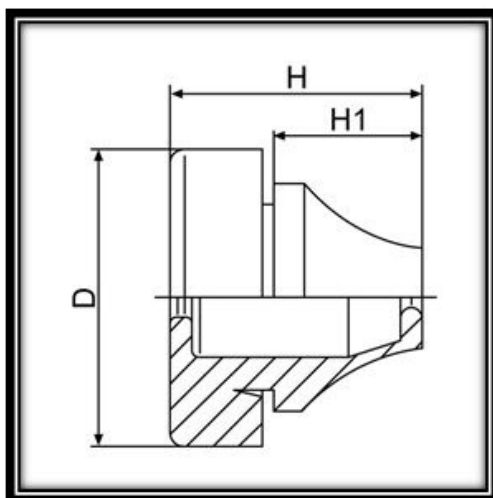

FEM 5-9 L

Sample image

Order symbol : FEM 5-9 L

Product nr : 3545279

Description : EPDM Cable gland M16

Remarks : for cable 5-9 mm

EAN : 6418074070456

El. number :

- Finland : 3423036
- Denmark : 8212054422
- Sweden : 1458591

EPDM Rubber, RAL 7035 Grey, IP 67 (EN 60529), Wall thickness 0,5 - 5 mm, Temperature range -40°...+110°C

Code	Order symbol	EAN	Size	Cable diameter	A mm	B mm	Da mm	H mm	H1 mm	Pcs/pack
3545078	FEM 4-7	6418074035417	M12	4-7	12,5	0,5-2	20	12,7	5,4	50
3545079	FEM 5-9	6418074035424	M16	5-9	16,5	1-4	21	18	10,5	50
3545278	FEM 4-7 L	6418074070449	M12	4-7	12,5	3-5	20	12,7	5,4	50
3545279	FEM 5-9 L	6418074070456	M16	5-9	16,5	3-5	21	18	10,5	50
3545080	FEM 8-13	6418074035448	M20	8-13	20,5	1-4	25,5	20	12,7	50
3545081	FEM 10-14/PG 16	6418074035455	PG16	10-14	23	1-4	28	21,6	14,7	50
3545082	FEM 11-17	6418074035462	M25	11-17	25,5	1-4	30,5	21,6	14,5	50
3545083	FEM 15-20	6418074035479	M32	15-20	32,5	1-4	38,5	24,8	17,5	25
3545084	FEM 19-28	6418074035486	M40	19-28	40,5	1-4	48,5	30	20,4	25
3545085	FEM 27-35	6418074035530	M50	27-35	50,5	1-4	60,5	35	23,9	10
3545103	FEM 34-45	6418074070852	M63	34-45	63,5	1-4	73,5	40	28,9	5
3546151	MFM 8-12	6418074036803	M50	3x 6-10, 3x 10-14	50,5	2-6	58	20	9	1

Dimensions :

Height	Width	Depth
21	21	18

Materials :

Material :	EPDM
------------	------

Ratings :

Ingress protection (EN 60529):	IP67;
electrical_insulation :	Not insulated
UV resistance :	-
Flammability Rating :	UL 94 HB