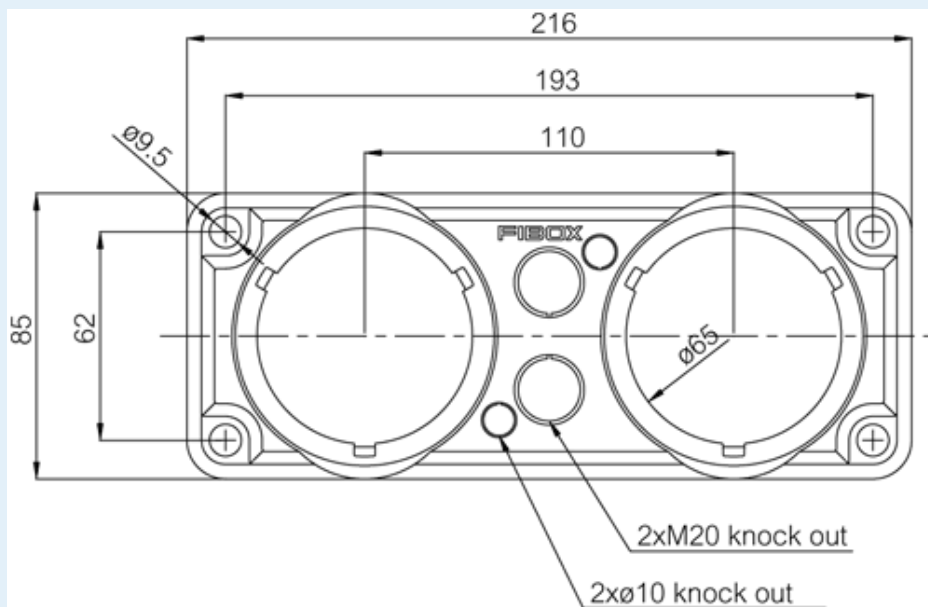

EPA 2260 SET

Sample image

Order symbol : EPA 2260 SET

Product nr : 3550052

Description : Cable entry set

EAN : 6418074033161

El. number :

- Finland : 3413052
- Denmark : 8212051140
- Sweden : 2507786

Dimensions :

	Height	Width	Depth
mm :	85	216	110
inch :	3.35	8.5	4.33

Ratings :

Ingress protection (EN 60529):	IP65;
Impact Resistance (EN 62262):	IK08;
electrical_insulation :	Not insulated
UV resistance :	-

Materials :

Material :	Polycarbonate
Gasket material :	Polyurethane

Temperatures :

Temperature °C (continuous) :	-40 ... 80
Temperature °F (continuous) :	-40 ... 175