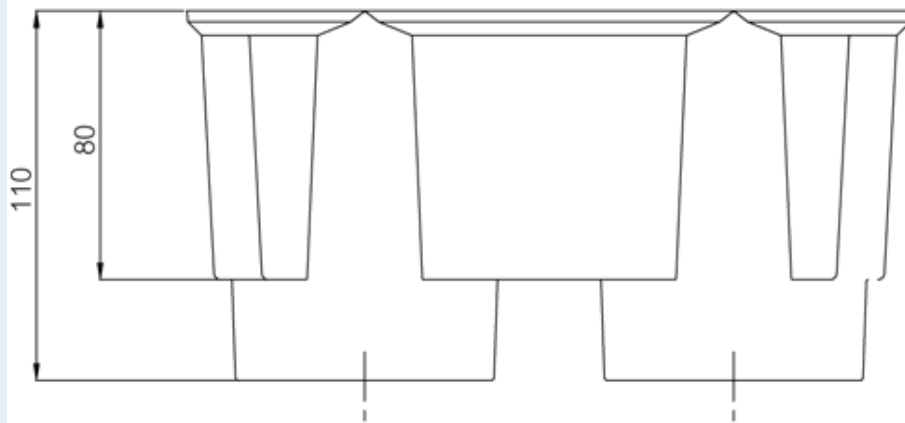

EPA 2260 SET

Sample image

Order symbol : EPA 2260 SET

Product nr : 3550052

Description : Cable entry set

EAN : 6418074033161

El. number :

- Finland : 3413052
- Denmark : 8212051140
- Sweden : 2507786

Dimensions :

	Height	Width	Depth
mm :	85	216	110
inch :	3.35	8.5	4.33

Ratings :

Ingress protection (EN 60529):	IP65;
Impact Resistance (EN 62262):	IK08;
electrical_insulation :	Not insulated
UV resistance :	-