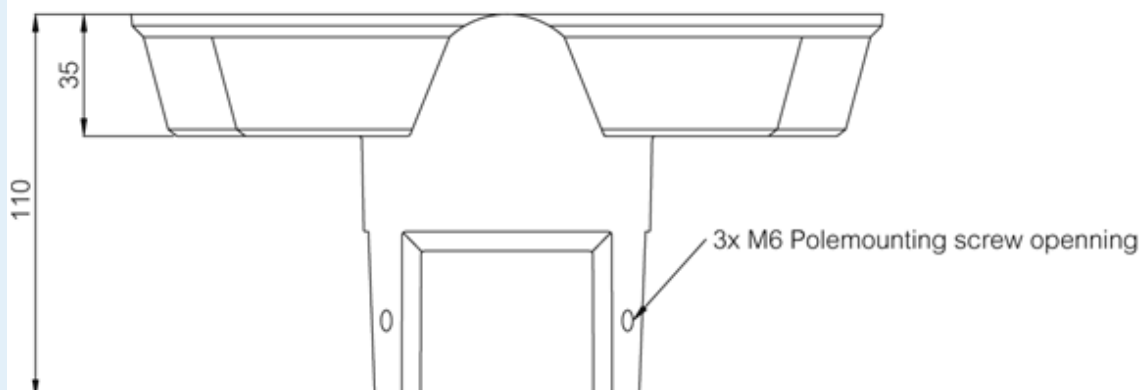

EPA 2160 SET

Sample image

Order symbol : EPA 2160 SET

Product nr : 3550056

Description : Cable entry set

EAN : 6418074033147

El. number :

- Finland : 3413056
- Denmark : 8212051137
- Sweden : 2507787

Dimensions :

	Height	Width	Depth
mm :	85	216	110
inch :	3.35	8.5	4.33

Ratings :

Ingress protection (EN 60529):	IP65;
Impact Resistance (EN 62262):	IK08;
electrical_insulation :	Not insulated
UV resistance :	-