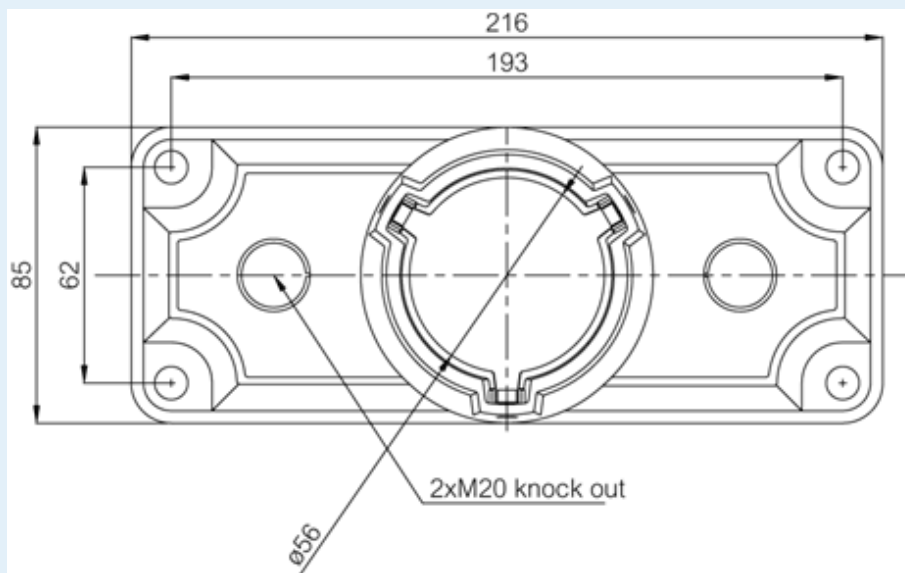

EPA 2160 SET

Sample image

Order symbol : EPA 2160 SET

Product nr : 3550056

Description : Cable entry set

EAN : 6418074033147

El. number :

- Finland : 3413056
- Denmark : 8212051137
- Sweden : 2507787

Dimensions :

	Height	Width	Depth
mm :	85	216	110
inch :	3.35	8.5	4.33

Ratings :

Ingress protection (EN 60529):	IP65;
Impact Resistance (EN 62262):	IK08;
electrical_insulation :	Not insulated
UV resistance :	-