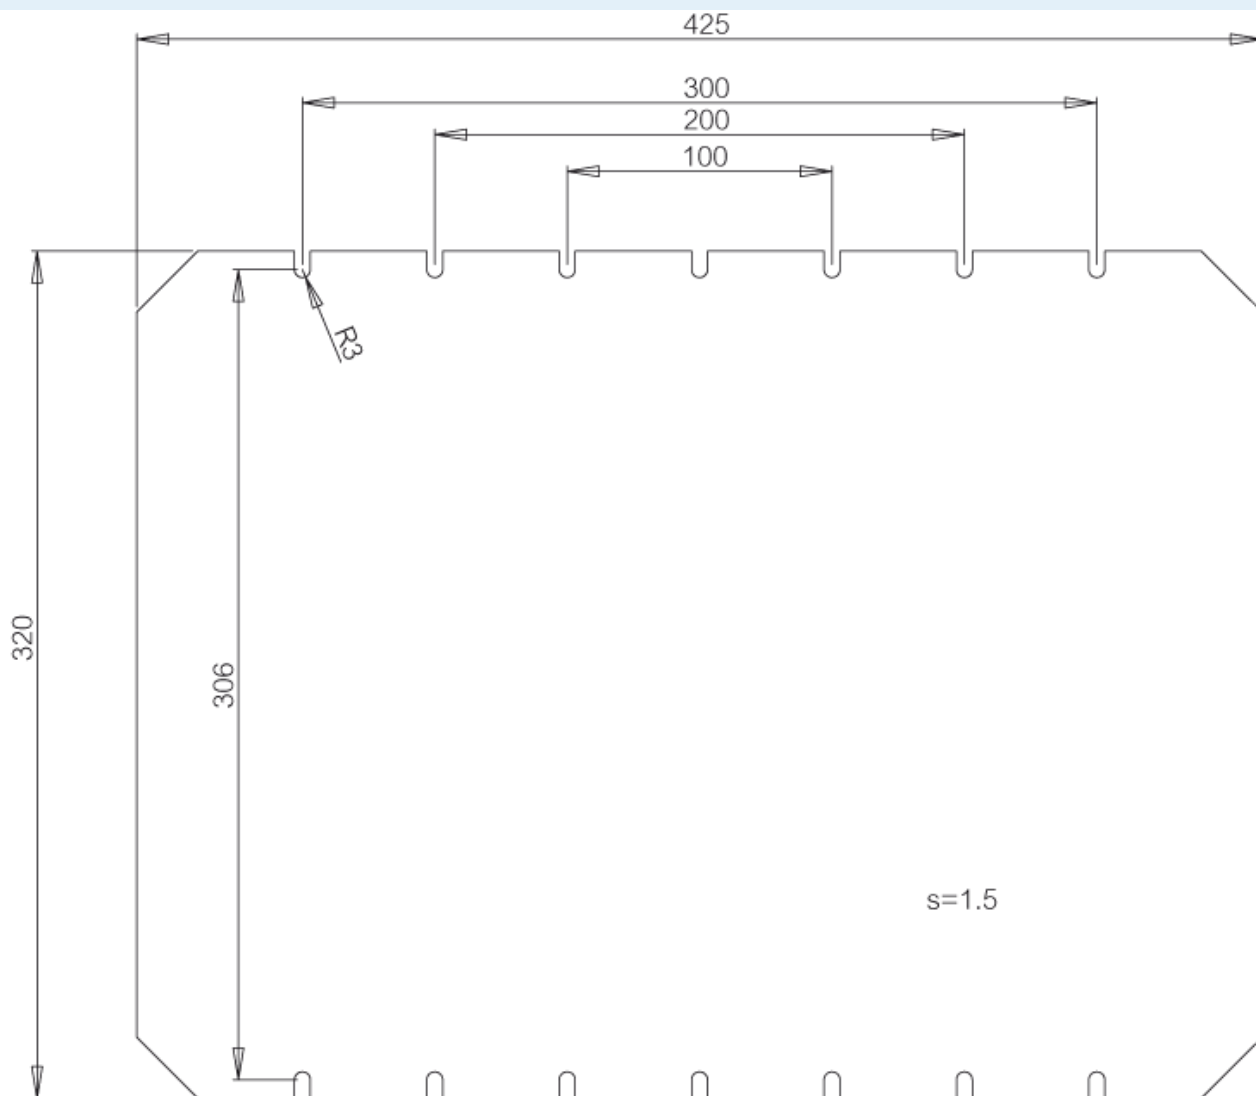

# EKIV 4535

Sample image

**Order symbol :** EKIV 4535

**EAN :** 6418074049254

**Product nr :** 4712139

**Description :** Mounting plate, for enclosures:

**Remarks :** 450x350x160

Dimensions :	Height	Width	Depth
mm :	425	320	1
inch :	16.73	12.6	0.04