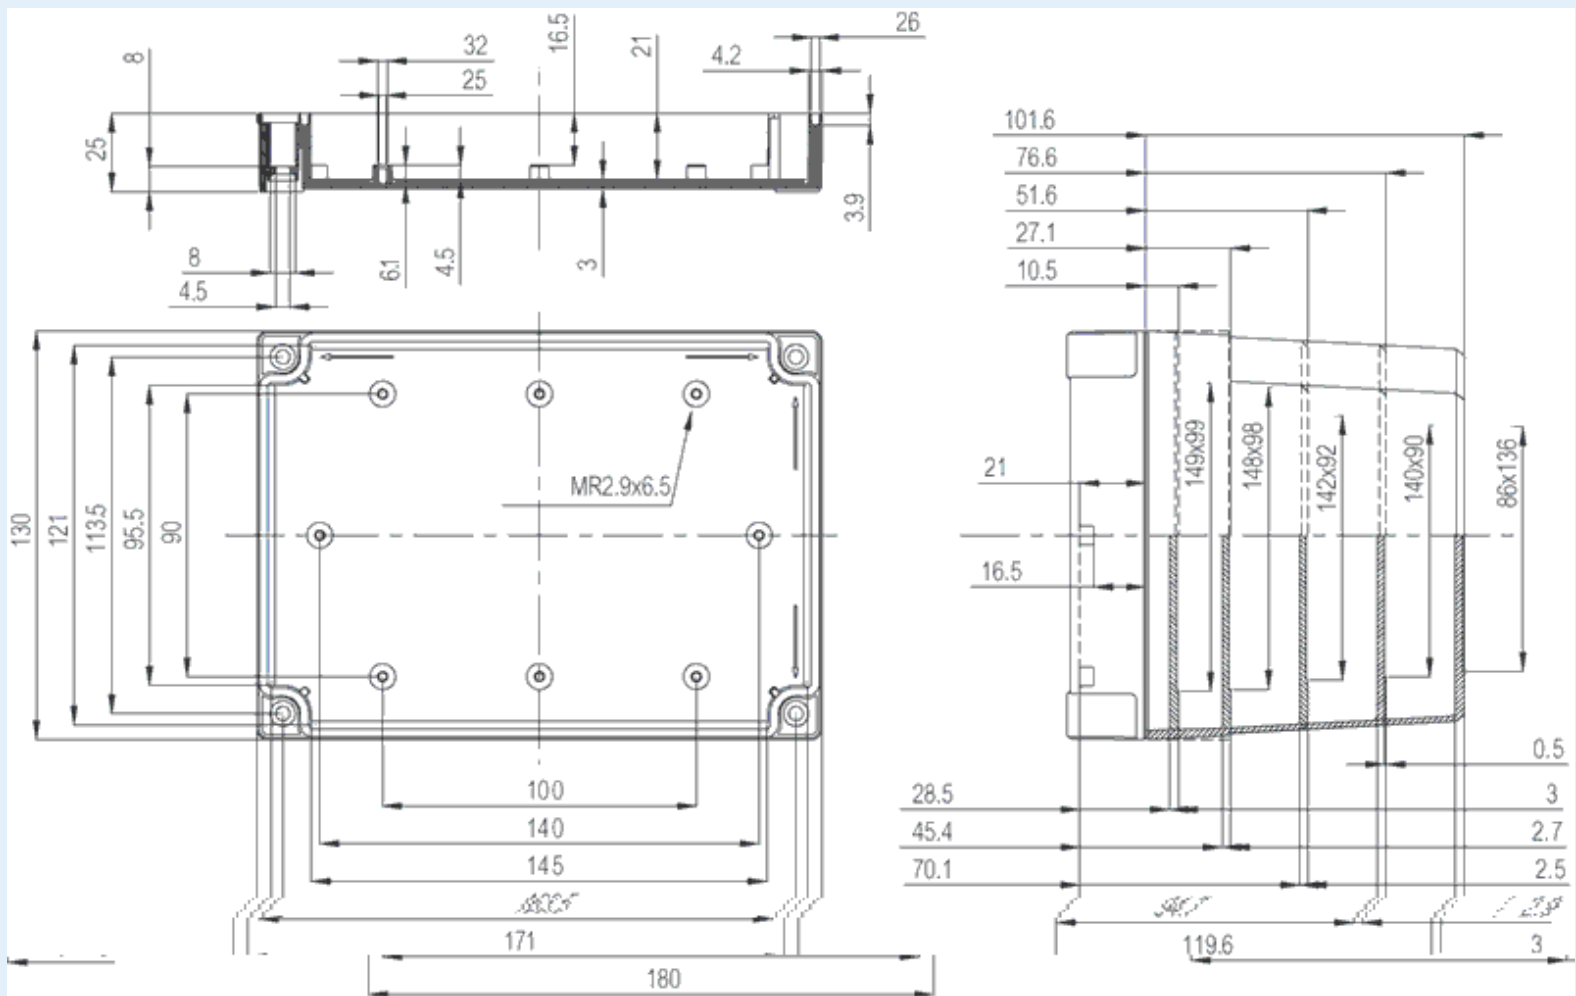

UL PC 150/35 LG

Sample image

Order symbol : UL PC 150/35 LG

EAN : 6418074014368

Product nr : 6412313

El. number :

Description : UL Enclosure, PC

• Denmark : 8212030420

Remarks : Grey cover

| Dimensions : | Height | Width | Depth |
|--------------|--------|-------|-------|
| mm : | 180 | 130 | 35 |
| inch : | 7.09 | 5.12 | 1.38 |

Materials :

Ratings :

| | |
|---|-------------------|
| Ingress protection (EN 60529): | IP66; IP67; |
| Impact Resistance (EN 62262): | IK08; |
| electrical_insulation : | Totally insulated |
| Halogen free (DIN/VDE 0472, Part 815) : | Yes |
| UV resistance : | UL 746C |
| Flammability Rating : | UL 94 V0 |

Temperatures :

Temperature °F (continuous) : -40 ... 175

Glow Wire Test (IEC 695-2-1) °C : 960C

UL Type : Type 1, 4, 4X, 6

Certificates :

MNX_CertificateofCompliance