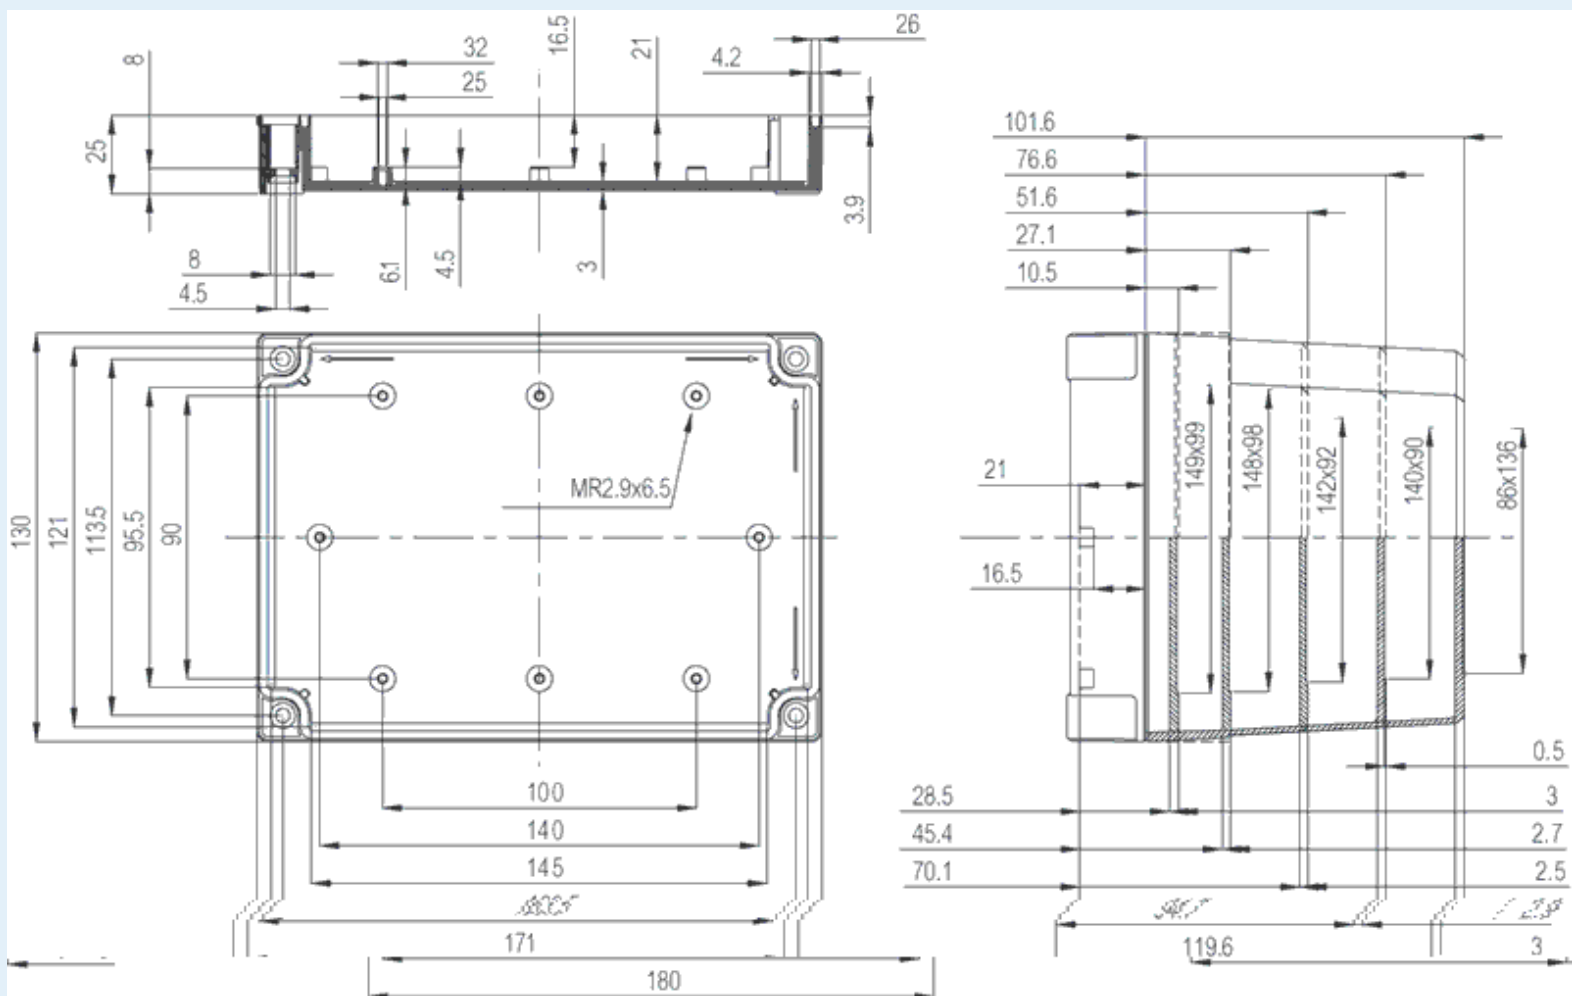

# UL PC 150/100 LG

Sample image

**Order symbol :** UL PC 150/100 LG

**EAN :** 6418074014399

**Product nr :** 6412316

**El. number :**

**Description :** UL Enclosure, PC

• Denmark : 8212030349

**Remarks :** Grey cover

Dimensions :	Height	Width	Depth
mm :	180	130	100
inch :	7.09	5.12	3.94

**Materials :**

**Ratings :**

Ingress protection (EN 60529):	IP66; IP67;
Impact Resistance (EN 62262):	IK08;
electrical_insulation :	Totally insulated
Halogen free (DIN/VDE 0472, Part 815) :	Yes
UV resistance :	UL 746C
Flammability Rating :	UL 94 V0

**Temperatures :**

Temperature °F (continuous) : -40 ... 175

Glow Wire Test (IEC 695-2-1) °C : 960C

UL Type : Type 1, 4, 4X, 6

**Certificates :**

MNX\_CertificateofCompliance