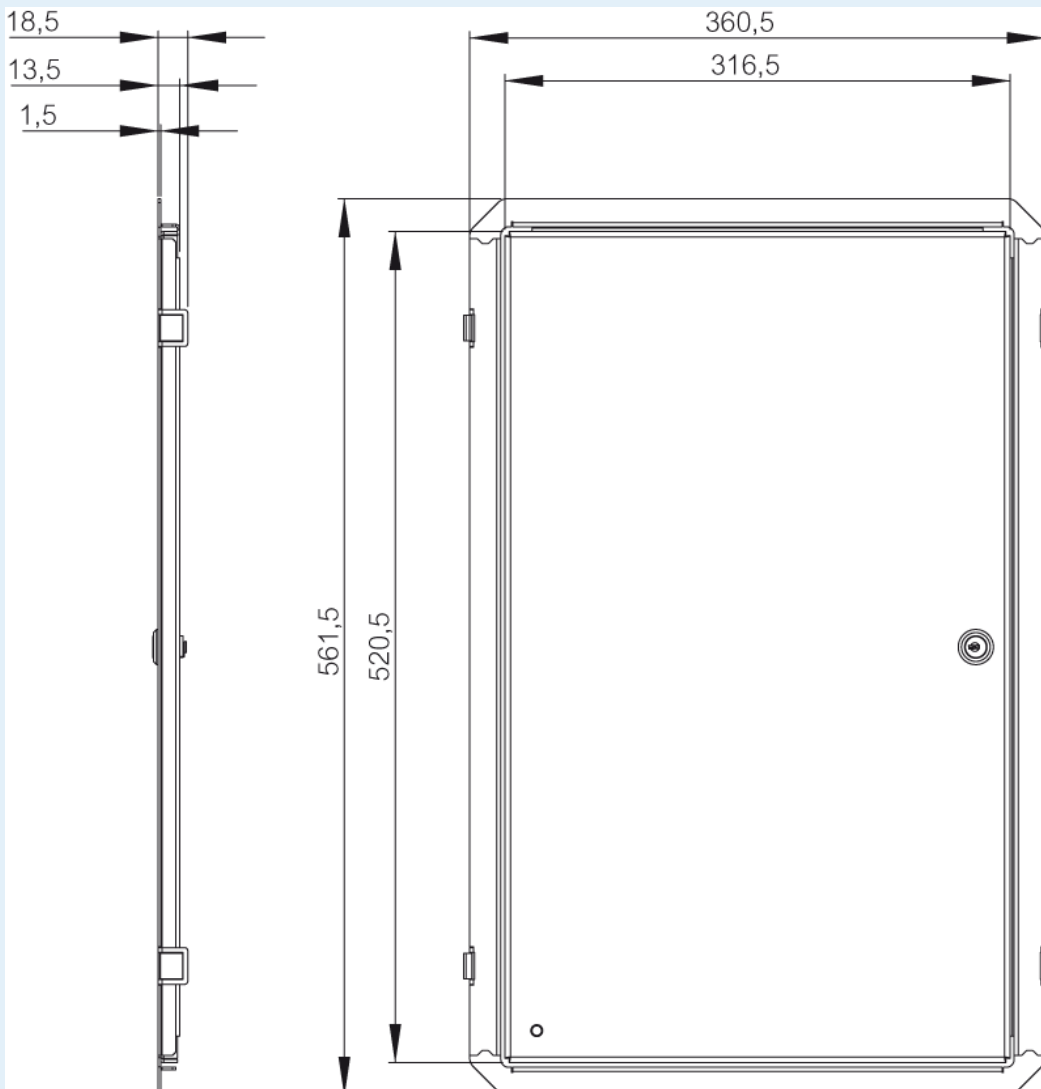

# IDS ARCA 6040

Sample image

**Order symbol :** IDS ARCA 6040

**Product nr :** 8120716

**Description :** Inner door set

**Remarks :** Galvanized steel door frames, door from aluminium, RAL 7035, for size 600x400x210

**EAN :** 6418074082411

**El. number :**

- Finland : 3423689
- Denmark : 8212094262
- Sweden : 2500174

**Dimensions :**

	<b>Height</b>	<b>Width</b>	<b>Depth</b>
mm :	585	385	35
inch :	23.03	15.16	1.38

**Ratings :**