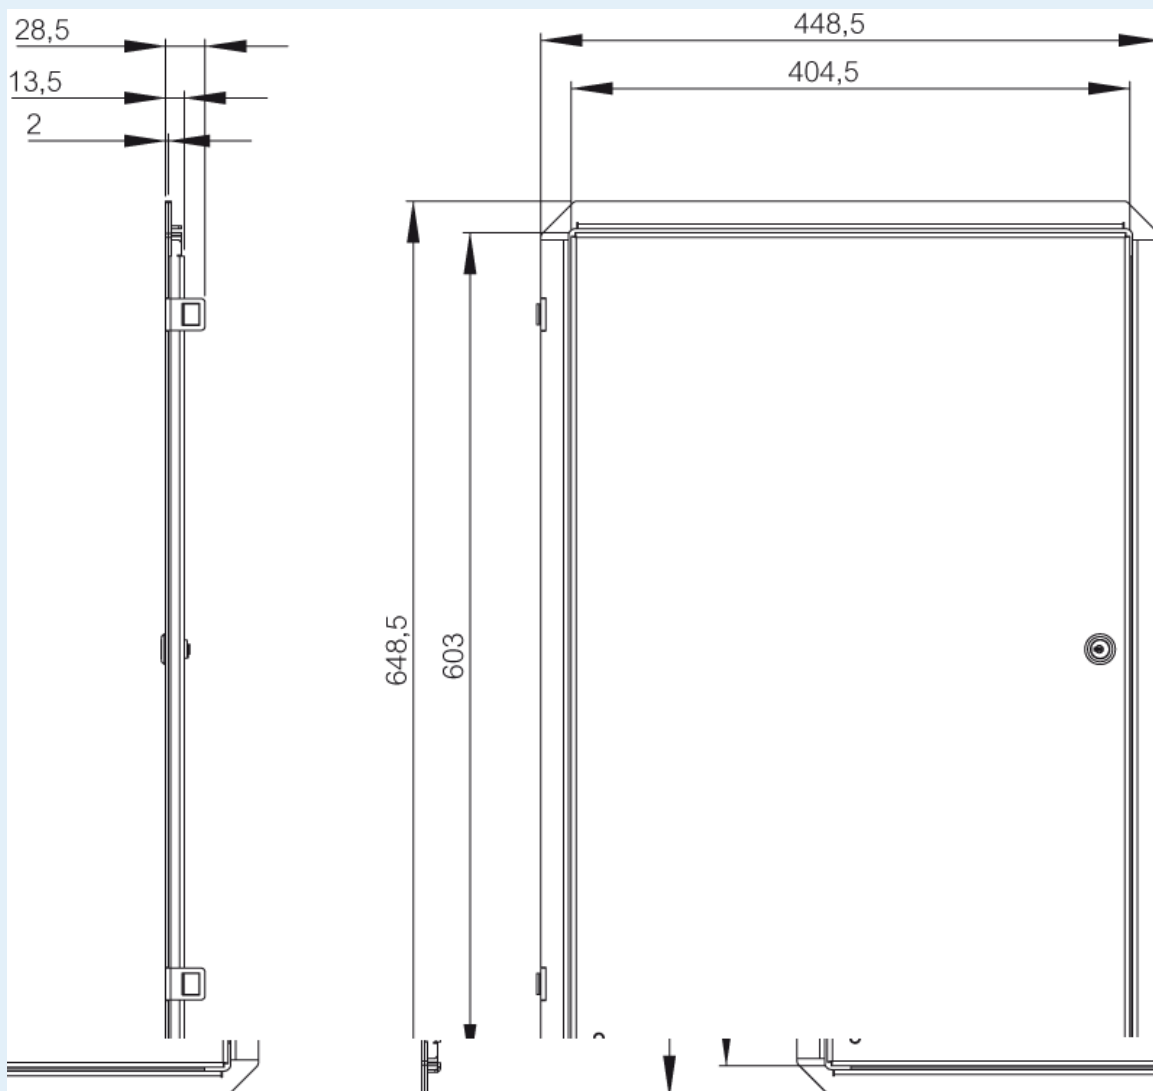

# IDS ARCA 7050

Sample image

**Order symbol :** IDS ARCA 7050

**Product nr :** 8120718

**Description :** Inner door set

**Remarks :** Galvanized steel door frames, door from aluminium, RAL 7035, for size 700x500x300

**EAN :** 6418074082435

**El. number :**

- Finland : 3423691
- Denmark : 8212094288
- Sweden : 2500175

**Dimensions :**

	<b>Height</b>	<b>Width</b>	<b>Depth</b>
mm :	685	485	35
inch :	26.97	19.09	1.38

**Ratings :**