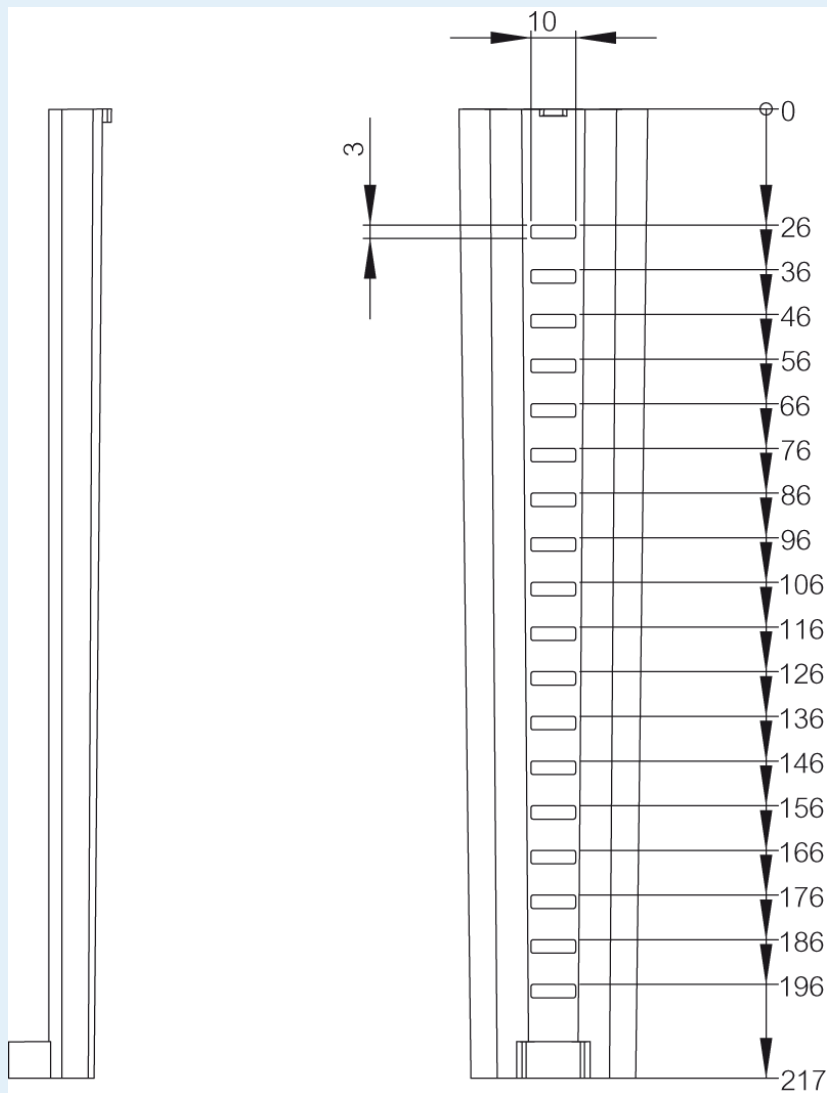

# CBS ARCA 30

Sample image

**Order symbol :** CBS ARCA 30

**Product nr :** 8120812

**Description :** Corner adjustment set

**Remarks :** For sizes with depth 300

**EAN :** 6418074083166

**El. number :**

- Finland : 3423904
- Denmark : 8212095012
- Sweden : 2500205

**Dimensions :**

|        | <b>Height</b> | <b>Width</b> | <b>Depth</b> |
|--------|---------------|--------------|--------------|
| mm :   | 245           | 70           | 30           |
| inch : | 8.66          | 2.76         | 1.18         |